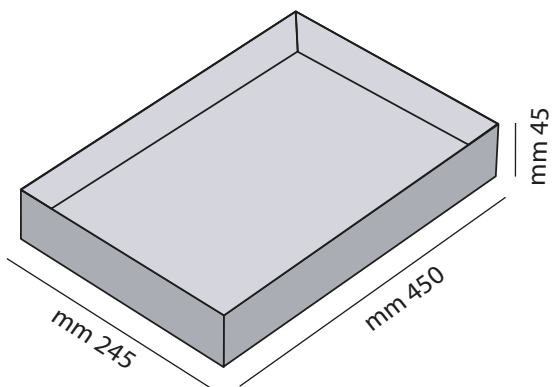

Vassoi Tibet 26.12
Interno in pigpell avorio

TB 41 41 Anelli

TB 8 8 spazi Bracciale

TB 15 15 Caselle

pz 15
Tampone
pendente

TB 28 28 Caselle

pz 28
Tampone
pendente