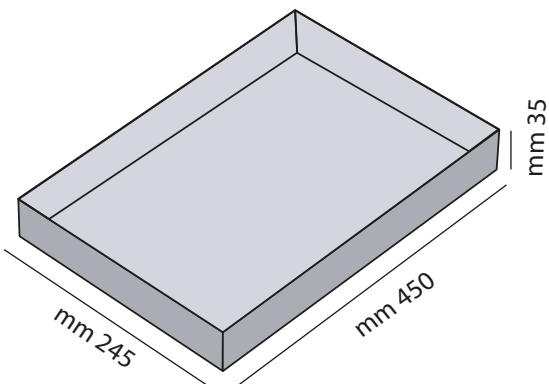

Vassoi Tibet 26.12
Interno in pigpell avorio

TB 41 41 Anelli

TB 8 8 spazi Bracciale

TB 15 15 Caselle

pz 15
Tampone
pendente

TB 28 28 Caselle

pz 28
Tampone
pendente